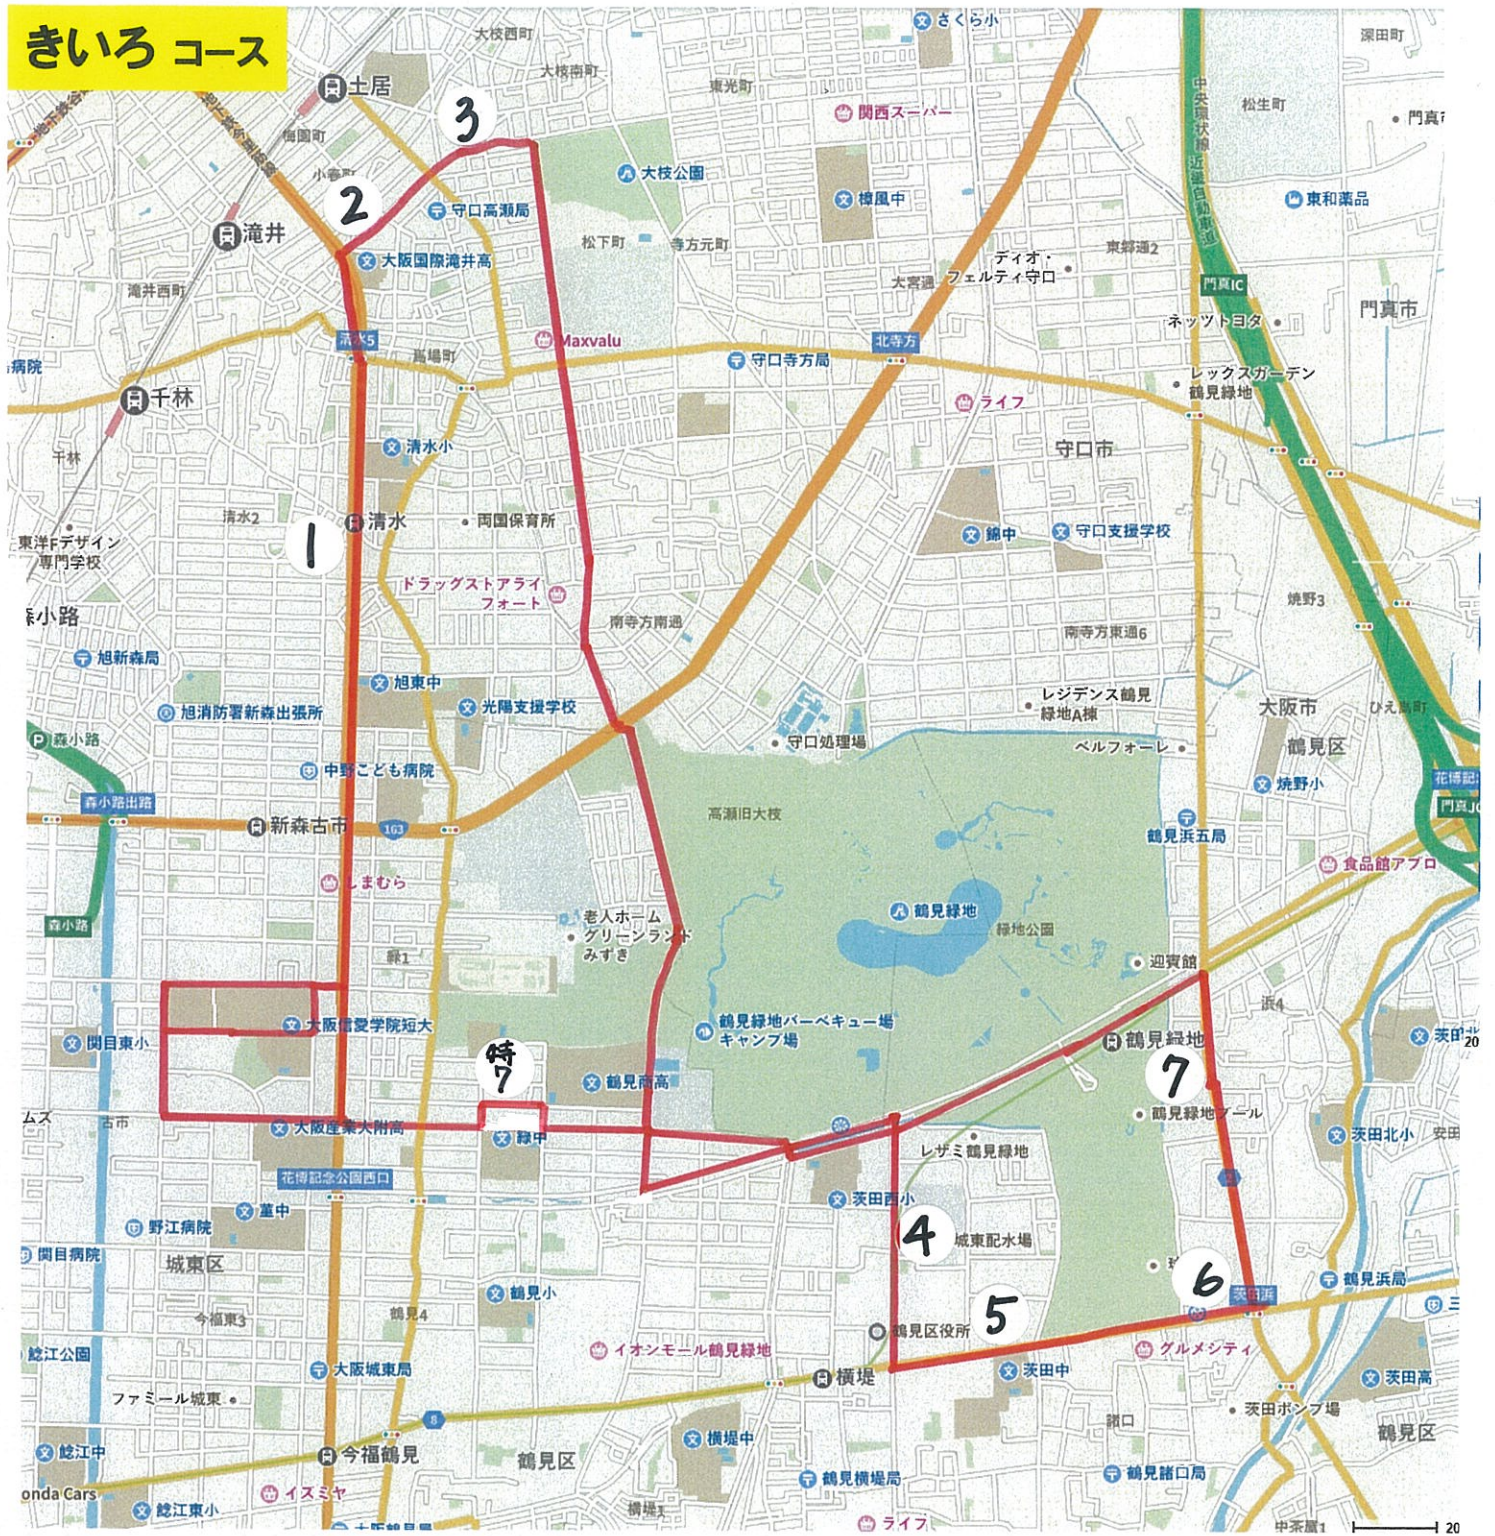

こいむらさき コース

きいろ コース

オレンジ コース

あかコース

きみどりコース

あおコース

あおコース

③新喜多東 バス停 拡大図

うすむらさきコース

もも コース

みどり コース

あいろ コース