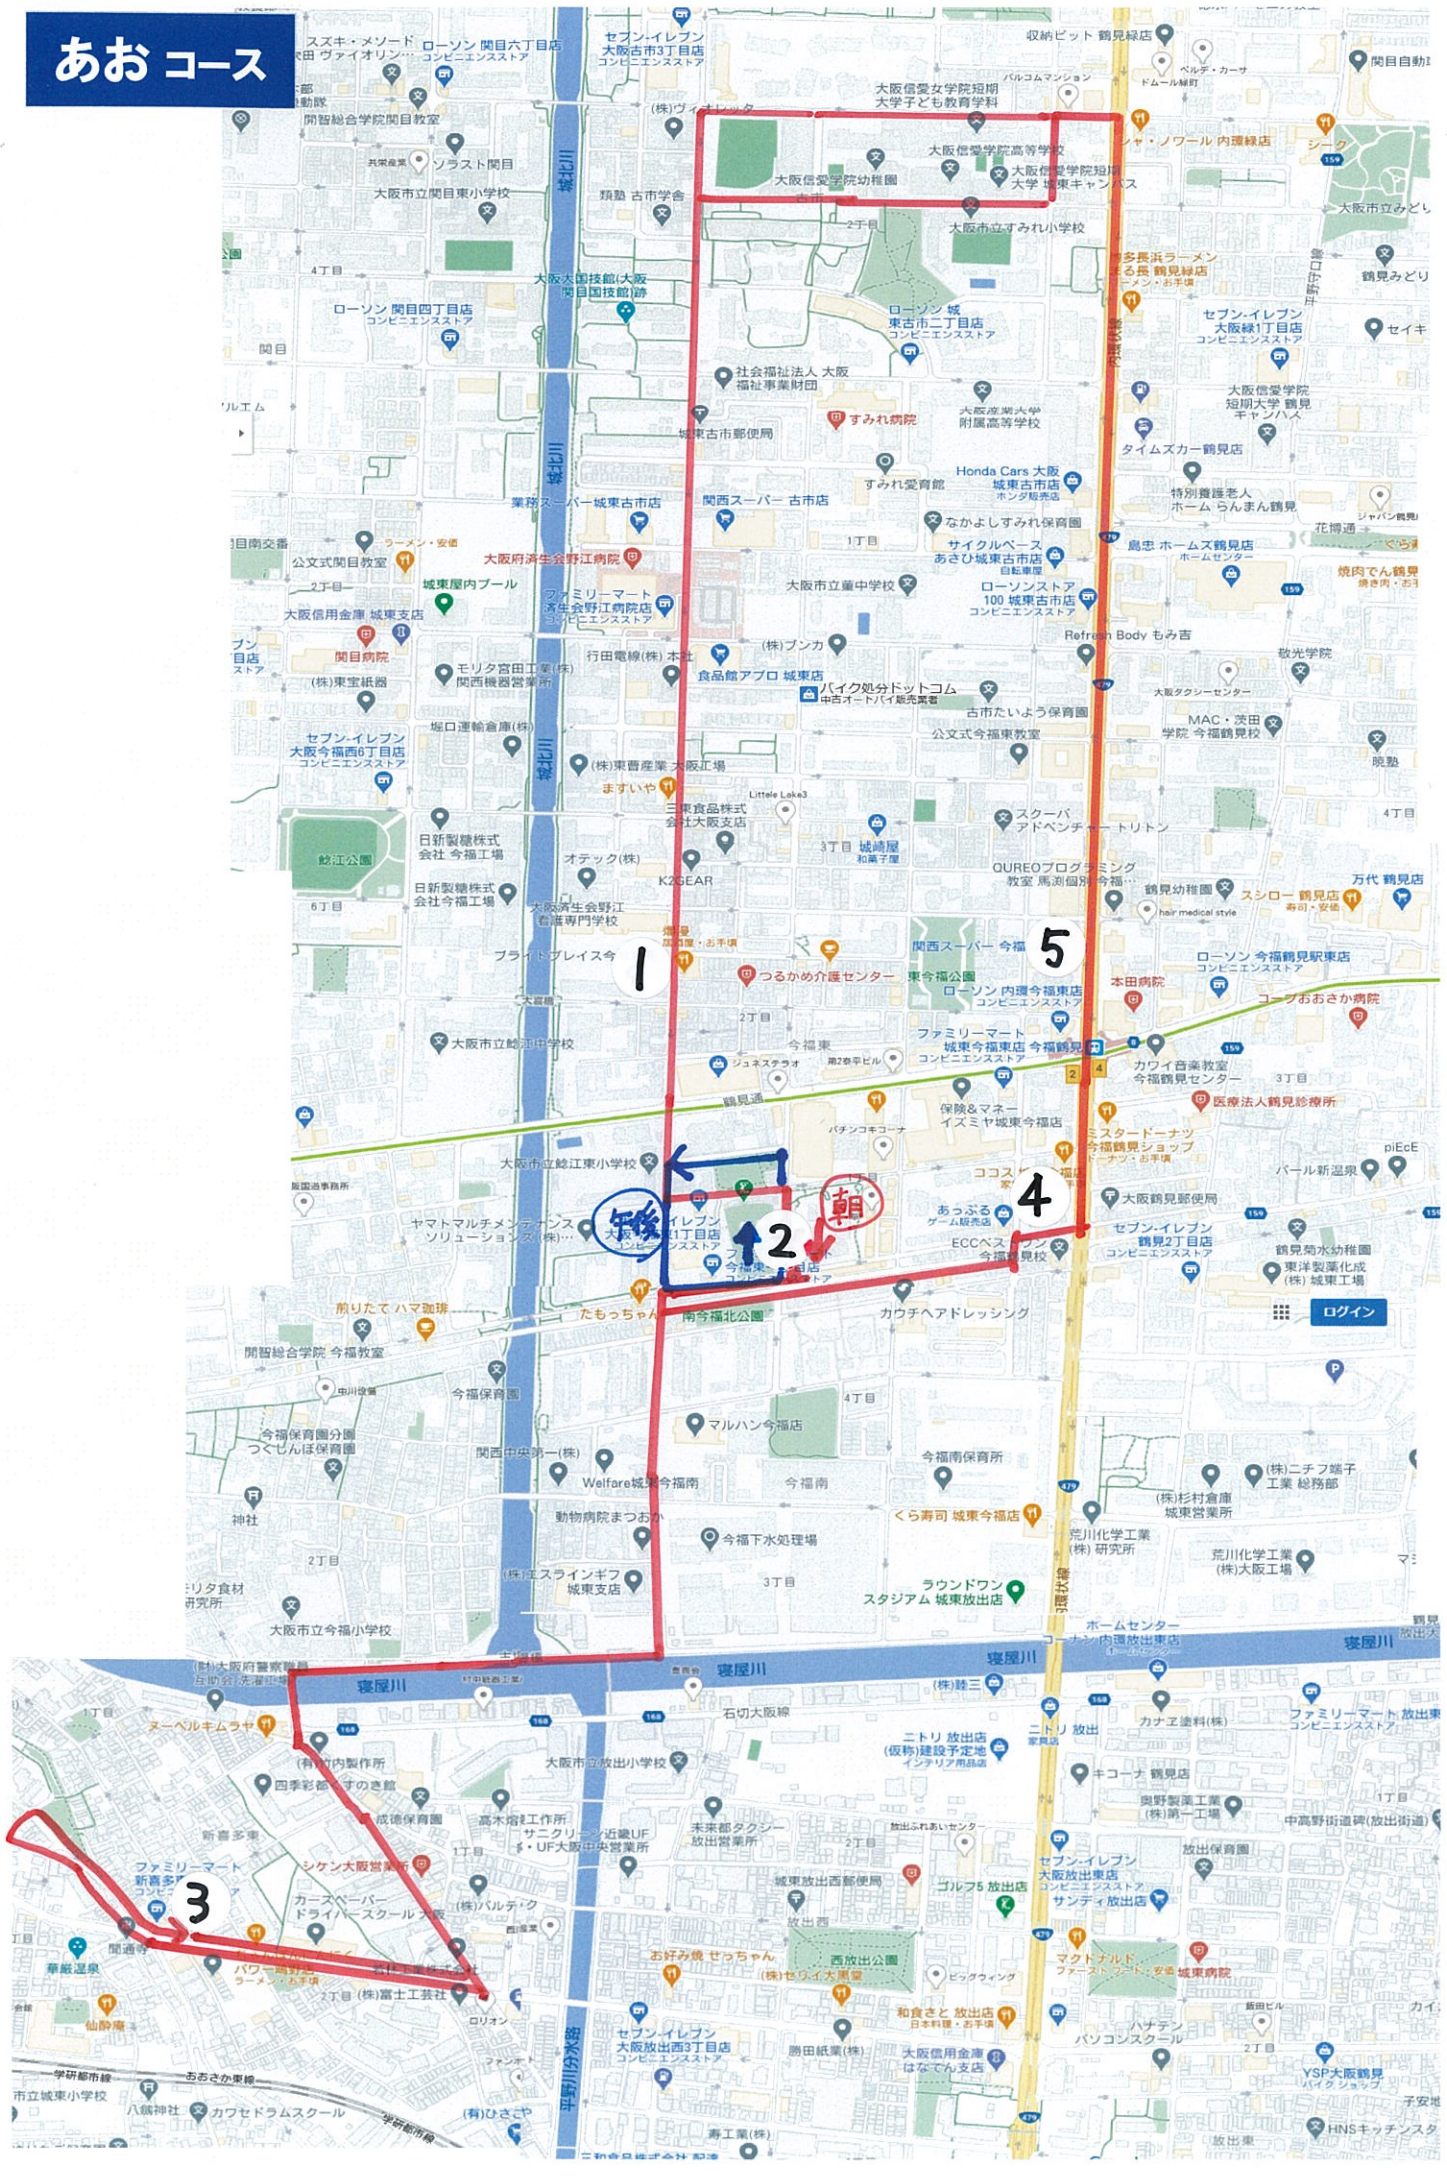

こいむらさき コース

きいろ コース

オレンジ コース

あかコース

きみどりコース

あおコース

あおコース

③新喜多東 バス停 拡大図

うすむらさきコース

もも コース

みどり コース

あいろ コース