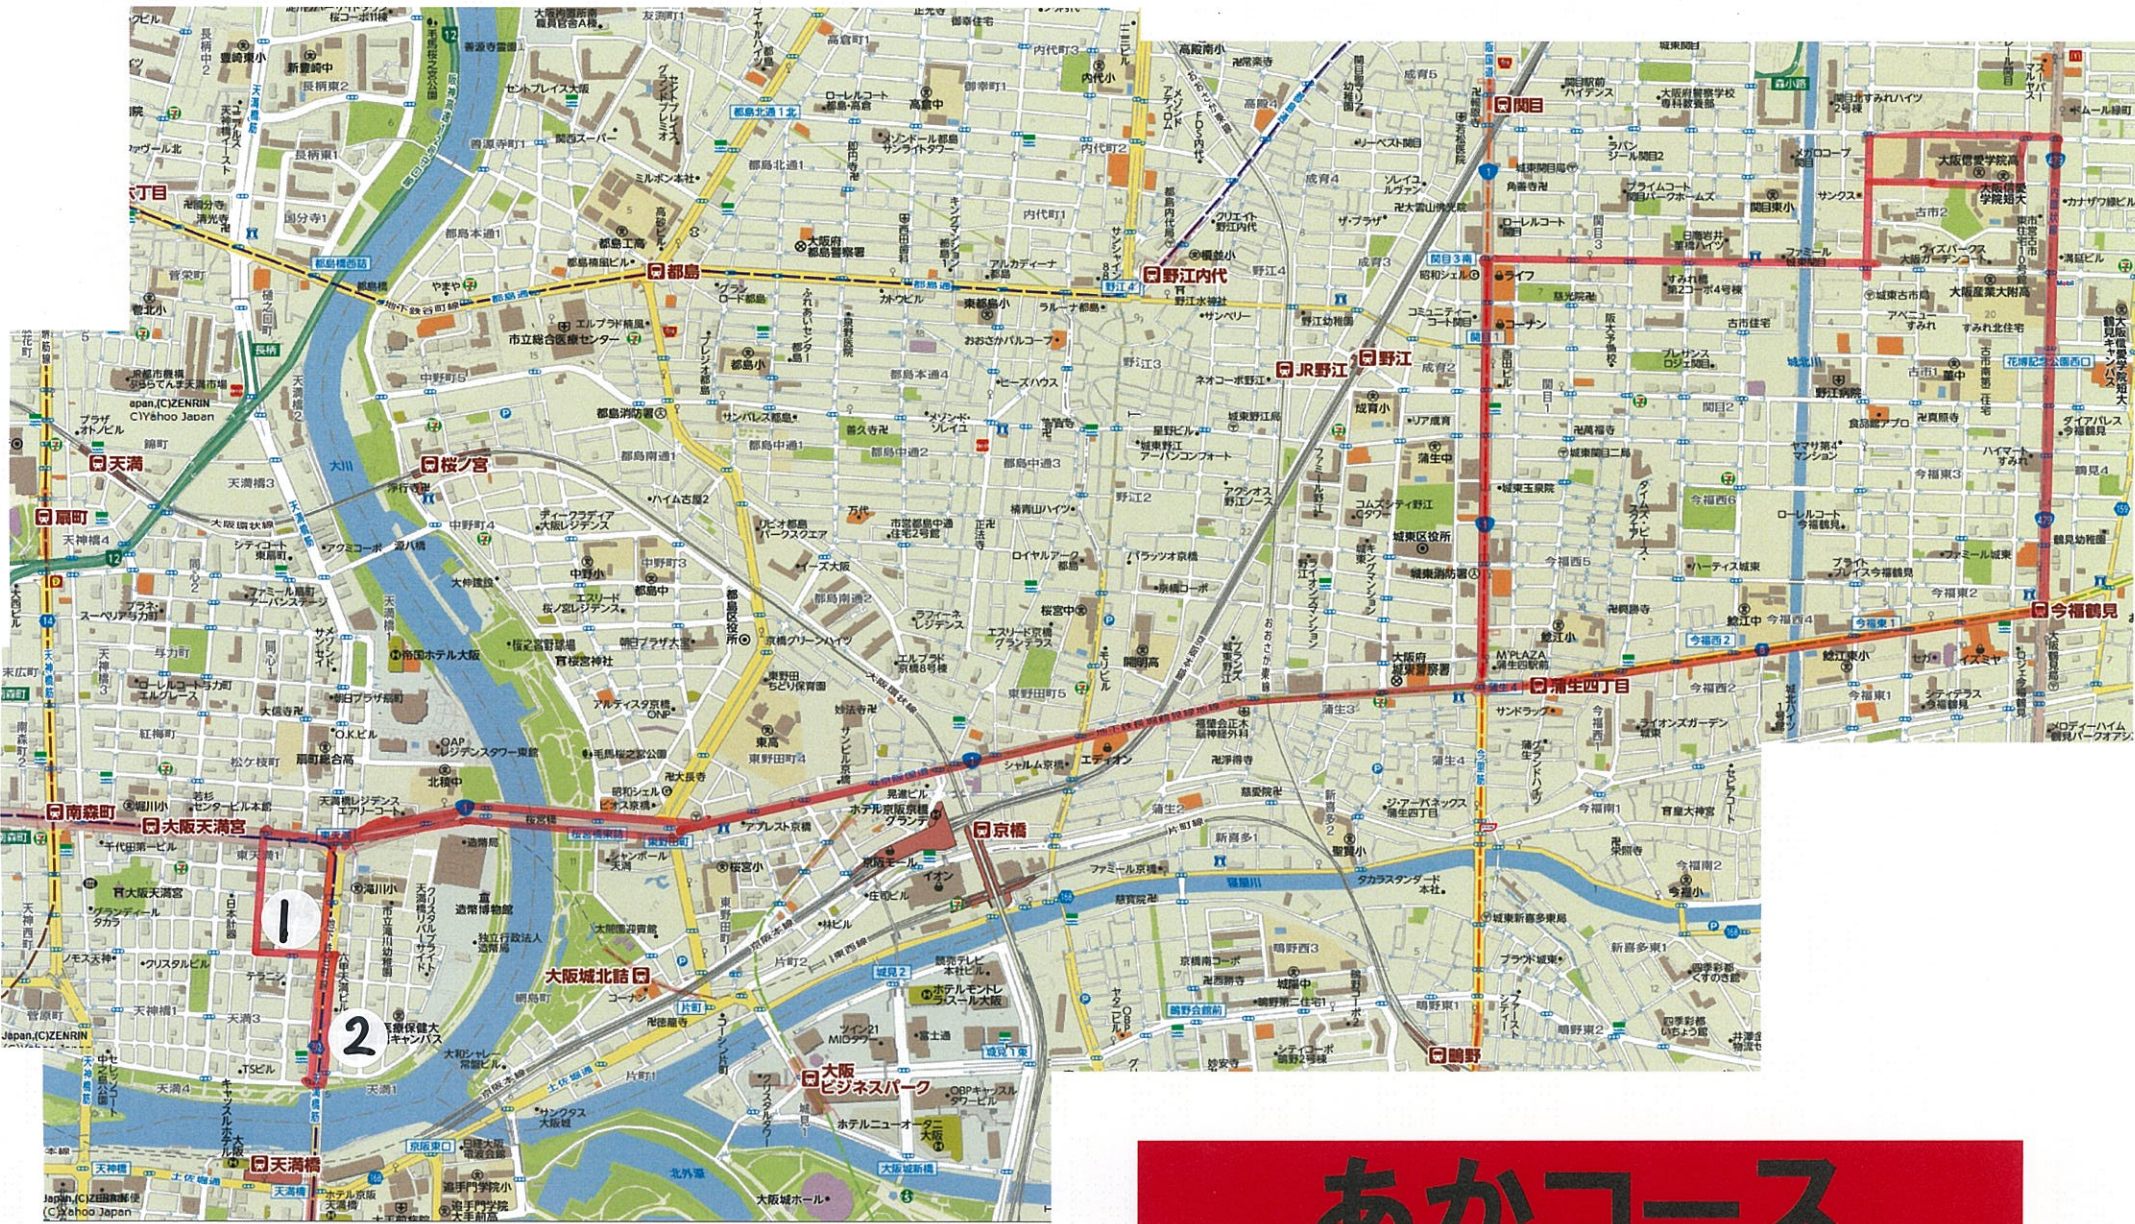

こいむらさき コース

きいろ コース

オレンジ コース

あかコース

きみどりコース

あおコース

あおコース

③新喜多東 バス停 拡大図

うすむらさきコース

もも コース

みどり コース

あいろ コース